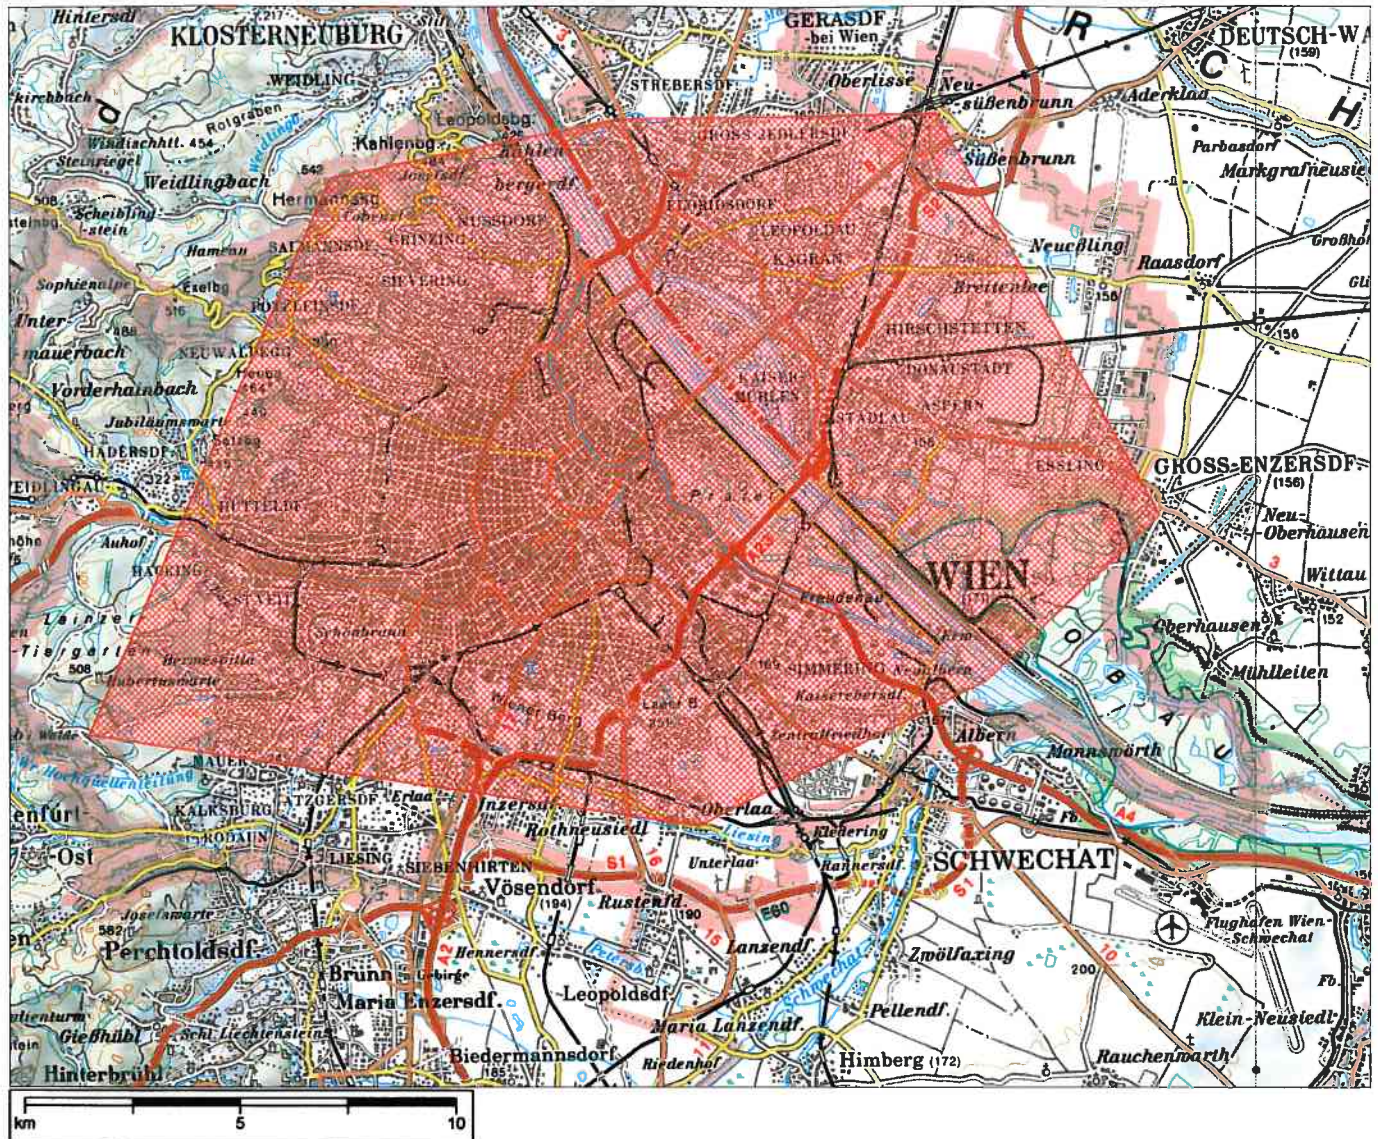

Flugbeschränkungsgebiet Wien (LO R 15)

von der Aussichtswarte Hermannskogel
48°16'20.0000" Nord 16°17'40.0000" Ost
geradlinig zum Bahnhof Strebersdorf
48°17'00.0000" Nord 16°23'00.0000" Ost
von dort geradlinig bis Neusüßenbrunn
48°17'00.0000" Nord 16°29'00.0000" Ost
von dort geradlinig bis Großenzersdorf
48°12'00.0000" Nord 16°33'00.0000" Ost
von dort geradlinig bis zum Praterspitz
48°10'00.0000" Nord 16°29'45.0000" Ost
von dort geradlinig zur Kirche von Oberlaa
48°08'15.0000" Nord 16°24'20.0000" Ost
von dort geradlinig zur Faßlwiese
48°09'30.0000" Nord 16°13'00.0000" Ost
und von dort geradlinig zur Warte Hermannskogel
48°16'20.0000" Nord 16°17'40.0000" Ost